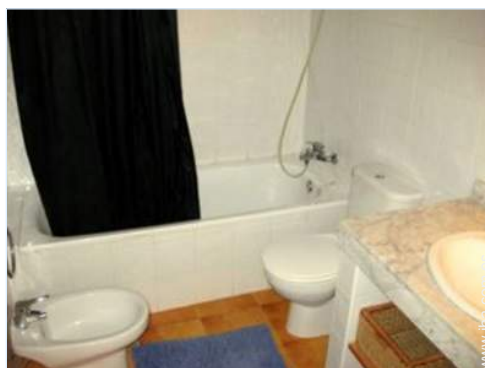

cuarto de baño