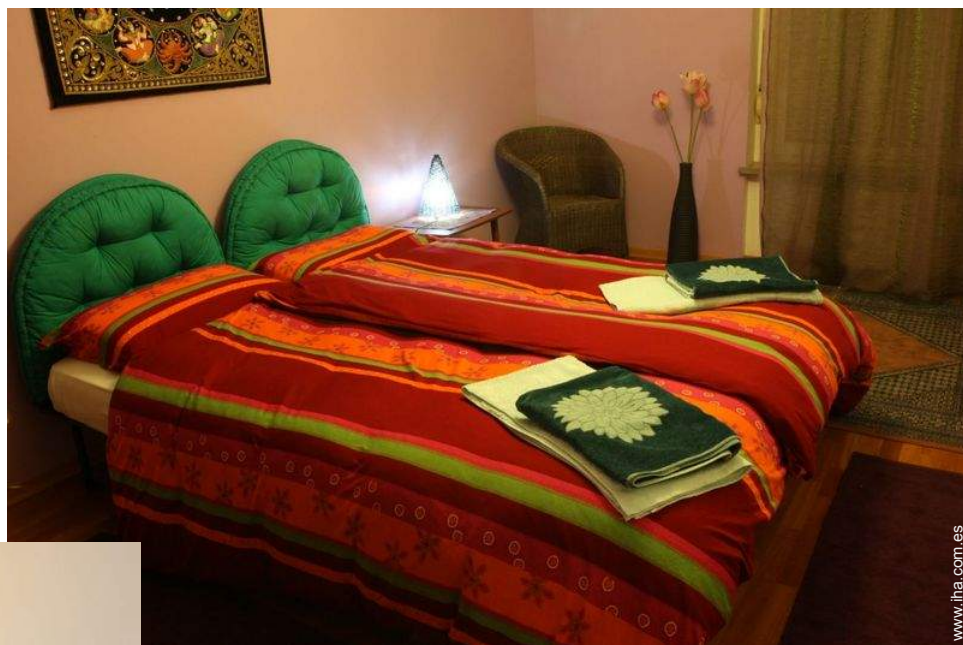

Alquiler de vacaciones Udine "CasaGalante"