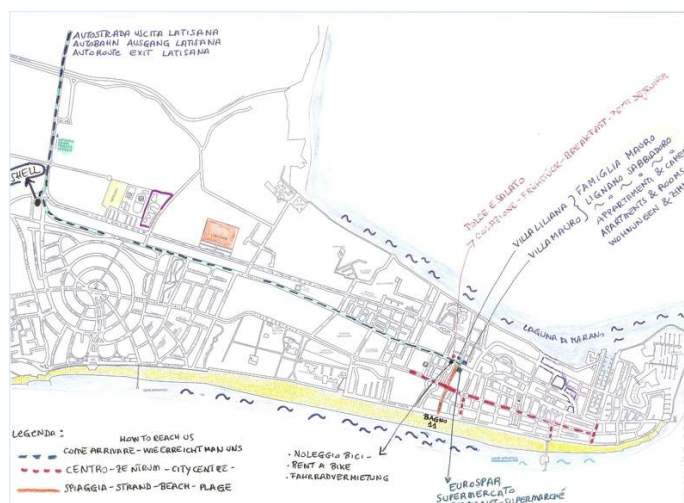

Album de fotos - 2

el piso

Aparcamiento

la propiedad

la propiedad

la propiedad

vista de conjunto

Ruta de acceso

Localización & acceso

Coordenadas GPS en grados, minutos, segundos: Latitud 45°41'16"N - Longitud 13°8'3"E (Alojamiento)

Dirección

→ via tirrenia
33054 Lignano Sabbiadoro

• Autopista (salida) A4

→ Latisana, Provincia de Udine, Friuli Venecia Julia, Italia
→ Distancia : 30km
→ Tiempo : 30'