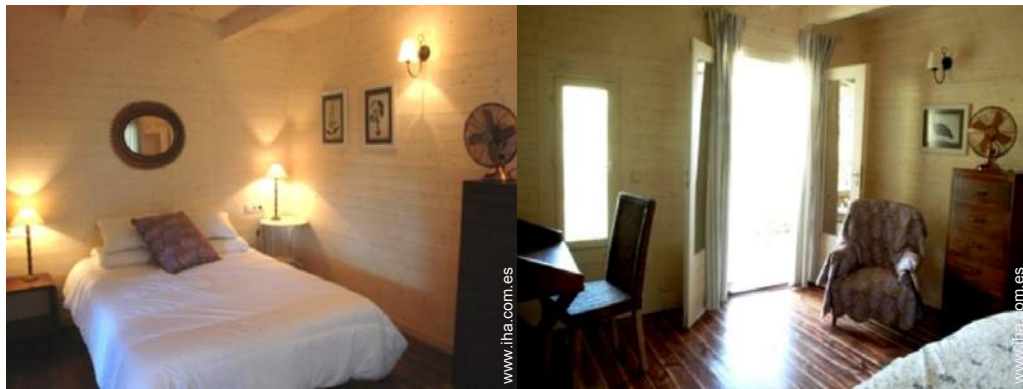

Album de fotos - 2