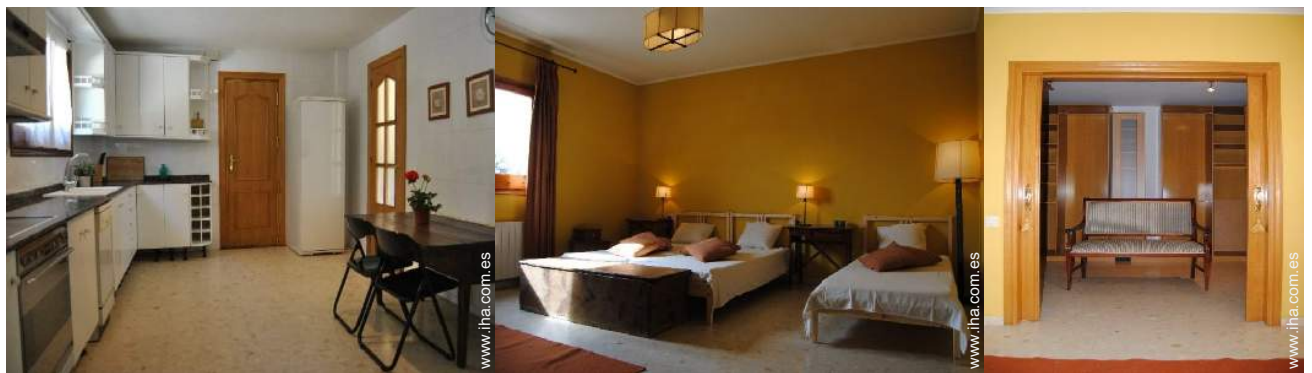

Album de fotos - 2