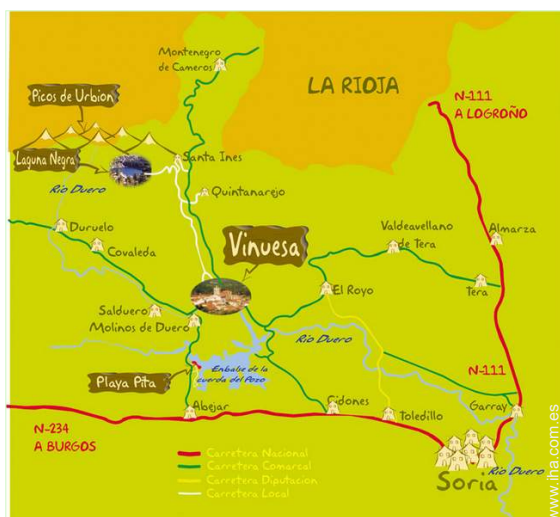

Ruta de acceso

Localización & acceso

Coordenadas GPS en grados, minutos, segundos: Latitud 41°54'39"N - Longitud 2°45'42"O (Alojamiento)

Dirección

→ c/ Del Río 6
42150 Vinuesa

● Estación de autobús Vinuesa

→ Vinuesa, Provincia de Soria, Castilla y León, España
→ Distancia : 500m
→ Tiempo : 5'

● Estación de autobús Soria

→ Soria, Provincia de Soria, Castilla y León, España
→ Distancia : 38km
→ Tiempo : 30'