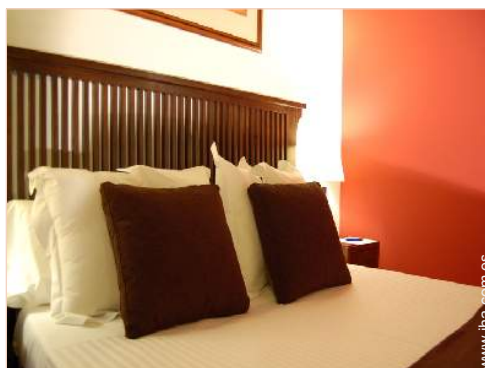

habitación