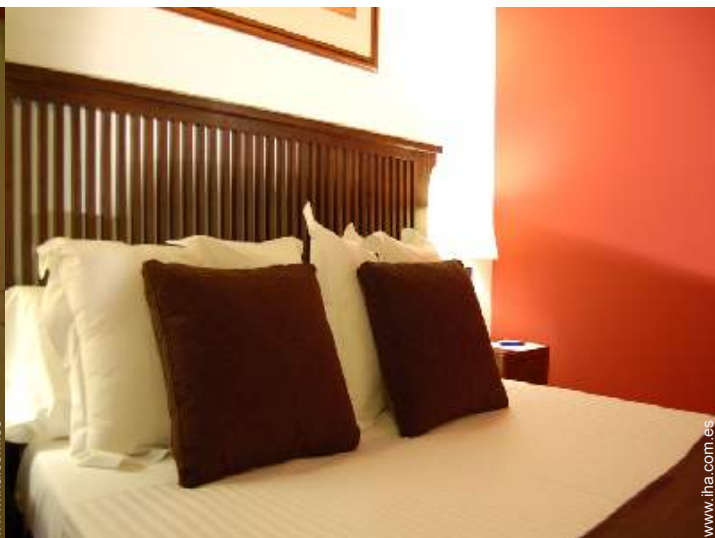

### Interior

- **Capacidad de alojamiento :**  
4 persona(s)
- **Superficie habitable :**  
70m<sup>2</sup>
- **Disposición interior :**  
2 dormitorio(s), 1 cuarto de baño, aseo
- **litera-cama(s) :**  
2 cama de matrimonio, 1 cama(s) king-size (s), 1 sofá cama 2 pers
- **Confort :**  
T.V., enchufe antena t.v., armario, secador de pelo, cortinas, estores
- **Instalación doméstica :**  
Vajilla/cubiertos, utensilios de cocina, cafetera eléctrica, placa eléctrica, microondas, nevera, congelador, lavavajilla

la decoración

Instalaciones interiores

habitación

habitación

habitación

Album de fotos - 2

el mobiliario

Instalaciones interiores